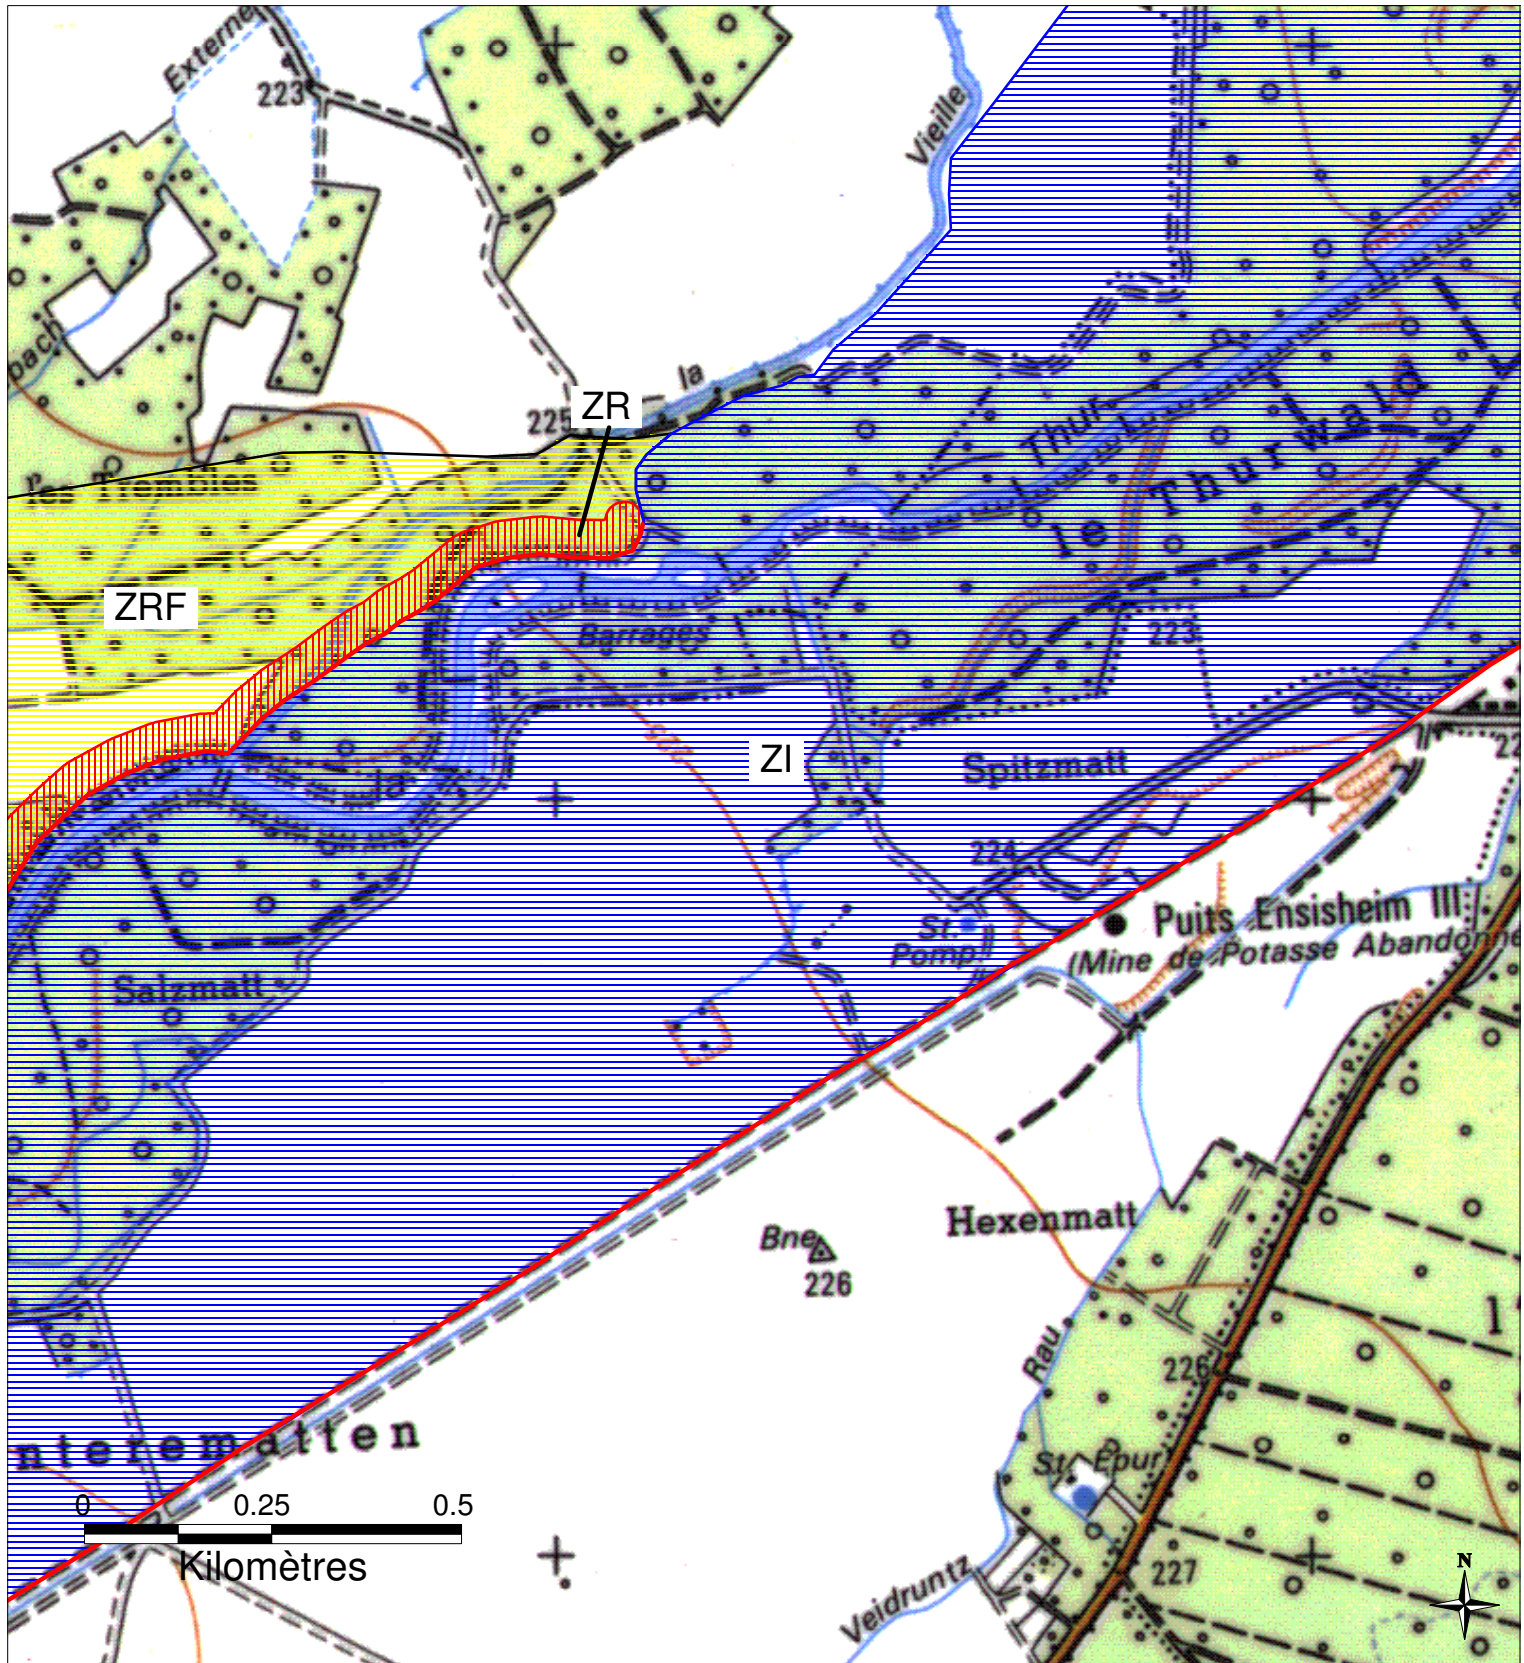

# ZONES INONDABLES DANS LE DEPARTEMENT DU HAUT-RHIN

## Commune de PULVERSHEIM - 3/3

PPRI de la Thur approuvé par arrêté préfectoral du 30 juillet 2003

Préfecture du Haut-Rhin  
 Direction Départementale  
 de l'Agriculture et de la Forêt

- ZI - Zone inondable en cas de crue centennale
- ZIF - Zone inondable en cas de crue centennale, urbanisée, à risques faibles
- ZR - Zone à risque élevé en cas de rupture de digue
- ZRF - Zone à risque d'inondation, en particulier si rupture de digue
- ZN - Zone soumise au risque de remontées de nappe
- Dignes